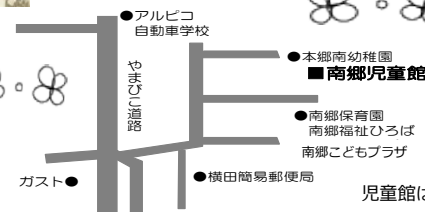

詳細は南郷児童館までお問い合わせいただくか、館内の掲示をご覧ください。

南郷保育園の年長さんがなんごうげきしょうに来館

おしらせ
なんごうげきしょうは
3月と4月はお休
みます。来年度の5月
をお楽しみに！

今年度も沢山の工作を
楽しみました。
今度は何を作ろうかな？

じどうかんで
あそぶときは

※たべもの・おもちゃ・ゲーム機・おかねなどもってこないでください。
じどうかんで、こわれたり、なくしても せきになはとれませぬ。
※じどうかんのなかでスマートフォンはつかえませぬ。
※じどうかんはちいきのさまざまな人があつまる場所です。
マナーを守ってあそびませう