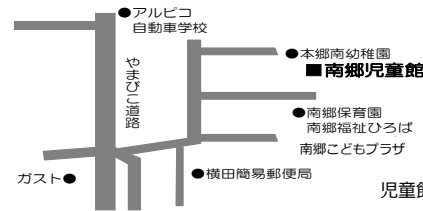

午後の部

※午後の部は子ども対象です

13:15受付開始

13:30～14:30

大道芸人ポテトさんの

おたのしみショー

14:40～

ビンゴ大会

暑さが予想されます。
帽子と水筒・ハンカチを持って
来ましょう。

なんごうサロン【幼児さんなつまつり】がありました♪

さかなつりゲームやスイカミツケ！！などの企画で盛り上がりました。

なんごうサロンでの
さかなつりの様子

6月の工作で

ペットボトル風鈴
を作りました。

カラフルでかわいい
ですね♪
涼しい鈴の音が響いて
いました。

南郷児童館では【不要になった制服や体操着などのリユース活動】と【ご家庭で不要になった食品を集めるフードドライブ活動】を行っています。
不要になった制服やフードドライブにご協力いただける物がありましたら、ぜひ
よろしく願いたします。

詳細は南郷児童館までお問い合わせいただくか、館内の掲示をご覧ください。

じどうかんであそぶときは

※たべもの・おもちゃ・ゲーム機・おかねなどはもってこないでください。
じどうかんで、こわれたり、なくしても せきにはとれません。
※じどうかんのなかでスマートフォンはつかえません。
※じどうかんはちいきのさまざまな人があつまる場所です。
マナーを守ってあそびましょう

児童館の場所がわかりにくいので、初めて
いらっしゃる時には、
お気軽にお電話をいただければと思います。