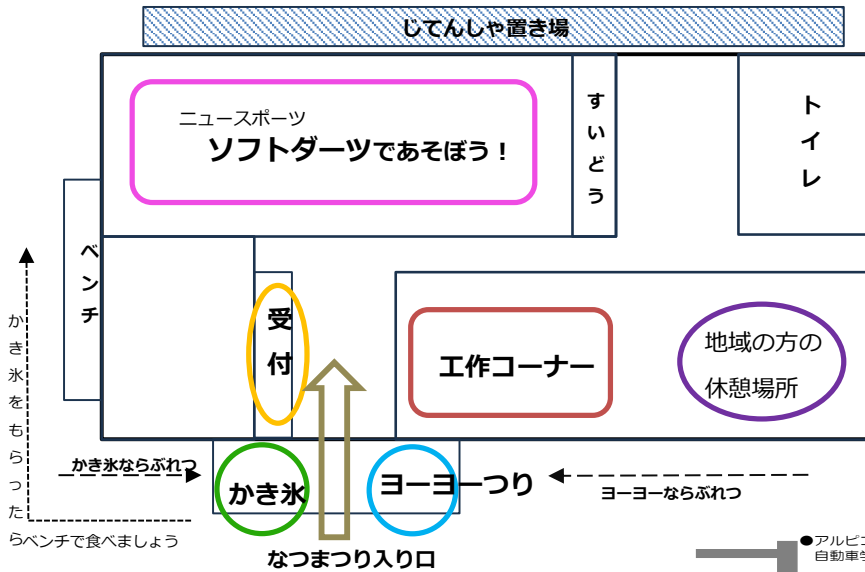

暑さが予想されます。
帽子と水筒・ハンカチを持って
来ましょう。

なんごうサロン【幼児さんなつまつり】がありました♪

さかなつりゲームやスイカミツケ！！などの企画で盛り上がりました。

なんごうサロンでの
さかなつりの様子

6月の工作で

ペットボトル風鈴
を作りました。

カラフルでかわいい
ですね♪
涼しい鈴の音が響いて
いました。

南郷児童館では【不要になった制服や体操着などのリユース活動】と【ご家庭で不要になった食品を集めるフードドライブ活動】を行っています。
不要になった制服やフードドライブにご協力いただける物がありましたら、ぜひ
よろしく願いたします。

詳細は南郷児童館までお問い合わせいただくか、館内の掲示をご覧ください。

じどうかんであそぶときは

※たべもの・おもちゃ・ゲーム機・おかねなどはもってこないでください。
じどうかんで、こわれたり、なくしても せきにはとれません。
※じどうかんのなかでスマートフォンはつかえません。
※じどうかんはちいきのさまざまな人があつまる場所です。
マナーを守ってあそびましょう

児童館の場所がわかりにくいので、初めて
いらっしゃる時には、
お気軽にお電話をいただければと思います。