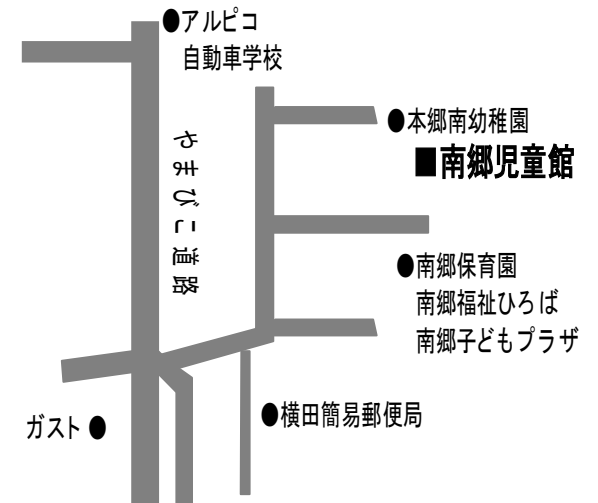

## カードづくりの会

**5月9日（土）10:30～** 南郷児童館にて

今年度も大人気の「カードづくりの会」はじまるよ！

定員6名 ※小学生対象です！

申し込み：南郷児童館 例年大人気なのでお早めに！

※たべもの・おもちゃ・ゲーム機・おかねなどもってこないでね。

※じどうかんのなかでスマートフォンはつかえないよ。

児童館は利用者の皆様の相談を受ける窓口を設置しております。  
 お困りのことがございましたらご相談ください。